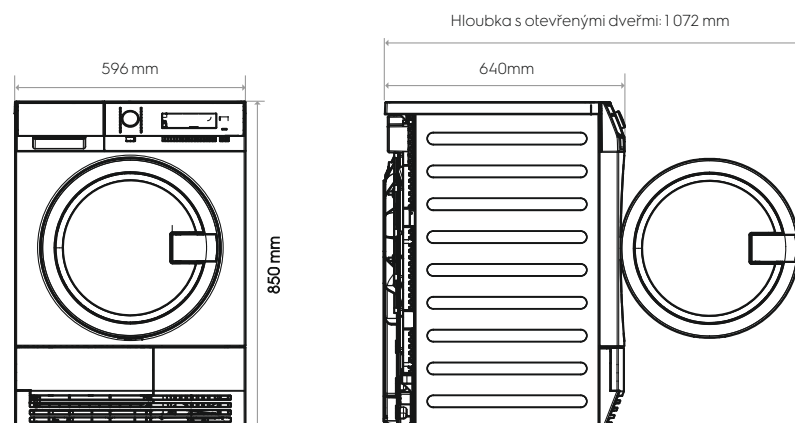

Ideální pro malé podniky, jako jsou

- Malé hotely a penzióny
- Malé restaurace
- Kadeřnictví a kosmetické salony
- Sportovní a fitness kluby
- Kanceláře čisticí společnosti
- Služby rezidentů mimo domov
- Řetězce restaurací / franšizy a další

myPRO

Chytrá profesionální sušička s tepelným čerpadlem

Speciálně navrženo pro malé firmy.

Stroj s profesionálním srdcem se chlubí výhodami z profesionálního designu

Výhody a funkce

- **Vynikající kapacita a výkon:**
  - Zpracování všeho prádla najednou díky velkorysé kapacitě 8 kg
  - Technologie tepelného čerpadla poskytuje energetickou účinnost A++
  - Nízké provozní náklady
- **Vynikající flexibilita a péče o oděvy:**
  - Splní všechny potřeby se 16 programy (ECO, automatické, časové a větrací programy)
  - Zabrání přeschnutí oděvů a ušetří čas a energii s profesionální technologií řízení zbytkové vlhkosti
  - Větší klid: Volitelné přímé připojení z nádrže na kondenzovanou vodu pro okamžité vypouštění
  - Mimořádně dlouhá životnost díky odolnější konstrukci stroje s profesionálními součástmi
  - Méně vibrací a hluku: pod 66 dB, kondenzátor a obložení
  - Žádná chemická koroze: Přední a horní část z nerezové oceli

Příslušenství

- **Podstavec**
- **Sada pro stohování**

Hlavní specifikace na první pohled

Kapacita sušení, kg	8
Objem bubnu, l	120
Třída energetické účinnosti	A++
Účinnost kondenzace	B (>80%)

Údaje o spotřebě

Standardní program, bavlna 60 °C, plná zátěž

Celkový čas, min./cyklus	155
Spotřeba energie, kWh	1,99
Roční spotřeba energie, kWh	235

Rozměry