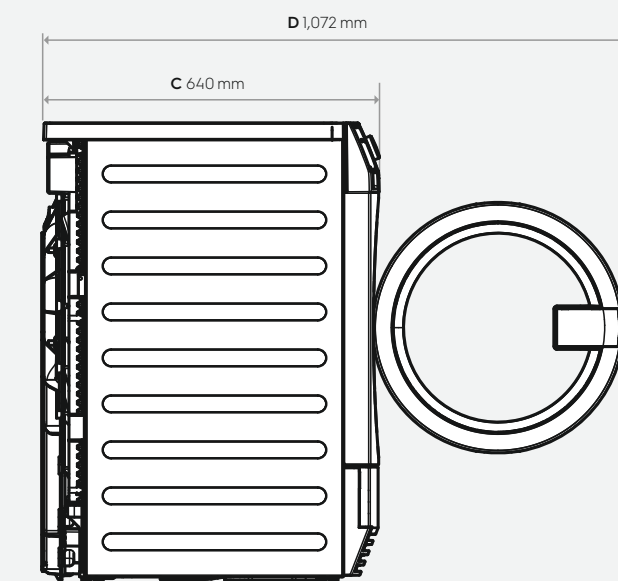

Zvláštní vlastnosti

Podstavec	Příslušenství
Sada pro stohování	Příslušenství

Rozměry včetně rámu dveří

Výška (A), mm	850
Šířka (B), mm	596
Hloubka (C), mm	640
Výška balení, mm	890
Šířka balení, mm	630
Hloubka balení, mm	705
Hmotnost (s obalem), kg	48,6 (50)

Předek

Pravá strana

Zadní strana

- A Výška
- B Šířka
- C Hloubka
- D Hloubka s otevřenými dveřmi
- 1 Panel obsluhy
- 2 Nádrž na kondenzovanou vodu
- 3 Otevírání dveří
- 4 Přímé vypouštění

Vyhrazujeme si právo provádět změny specifikací bez vyznamění.