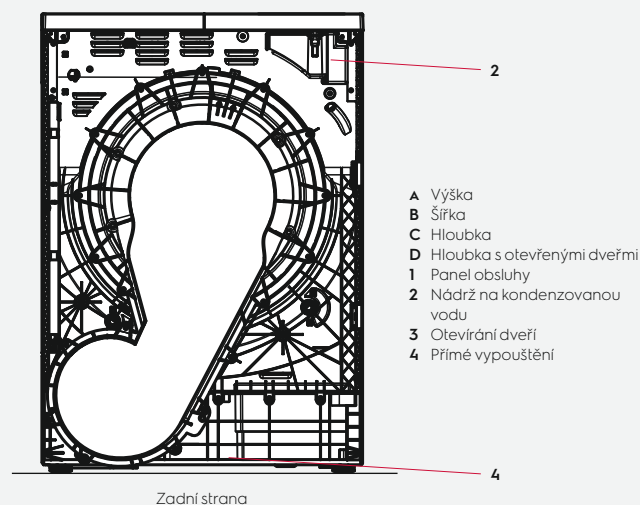

Zvláštní vlastnosti

Podstavec	Příslušenství
Sada pro stohování	Příslušenství

Rozměry včetně rámu dveří

Výška (A), mm	850
Šířka (B), mm	596
Hloubka (C), mm	640
Výška balení, mm	890
Šířka balení, mm	630
Hloubka balení, mm	705
Hmotnost (s obalem), kg	48,6 (50)

Předek

Pravá strana

Zadní strana

- A Výška
- B Šířka
- C Hloubka
- D Hloubka s otevřenými dveřmi
- 1 Panel obsluhy
- 2 Nádrž na kondenzovanou vodu
- 3 Otevírání dveří
- 4 Přímé vypouštění

Vyhrazujeme si právo provádět změny specifikací bez vyznamění.