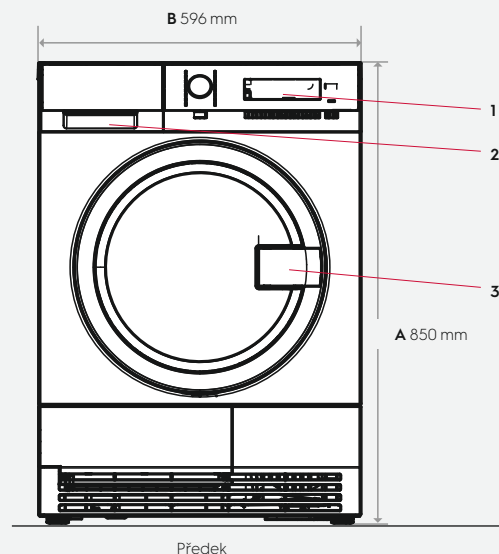

Technologie sušení	Tepelné čerpadlo
Celkový výkon, W	900
Elektrické připojení, V / Hz	230 / 50
Deklarovaná hlučnost sušení, dB(A)	66
Displej	Velký LCD
Osvětlení bubnu	Ano
Zamykací zařízení dveří	Zatažením otevřete dětskou pojistku (Lze otevřít zevnitř působením síly 70 N)
Filtr	Snadno čistitelný filtr z bavlněné cupaniny
Snímač filtru	Ne
Vyrovňovací nožky	4 nastavitelné nožky (nastavitelné o 15 mm)
Tento výrobek obsahuje fluorované skleníkové plyny, hermeticky uzavřené	
Označení plynu	R134A
Hmotnost plynu	0.30 kg
Potenciál globálního oteplování (GWP)	1430

Zvláštní vlastnosti

Podstavec	Příslušenství
Sada pro stohování	Příslušenství

Rozměry včetně rámu dveří

Výška (A), mm	850
Šířka (B), mm	596
Hloubka (C), mm	640
Výška balení, mm	890
Šířka balení, mm	630
Hloubka balení, mm	705
Hmotnost (s obalem), kg	48,6 (50)

Předek

Pravá strana

Zadní strana

- A Výška
- B Šířka
- C Hloubka
- D Hloubka s otevřenými dveřmi
- 1 Panel obsluhy
- 2 Nádrž na kondenzovanou vodu
- 3 Otevírání dveří
- 4 Přímé vypouštění

Vyhrazujeme si právo provádět změny specifikací bez vyznamění.